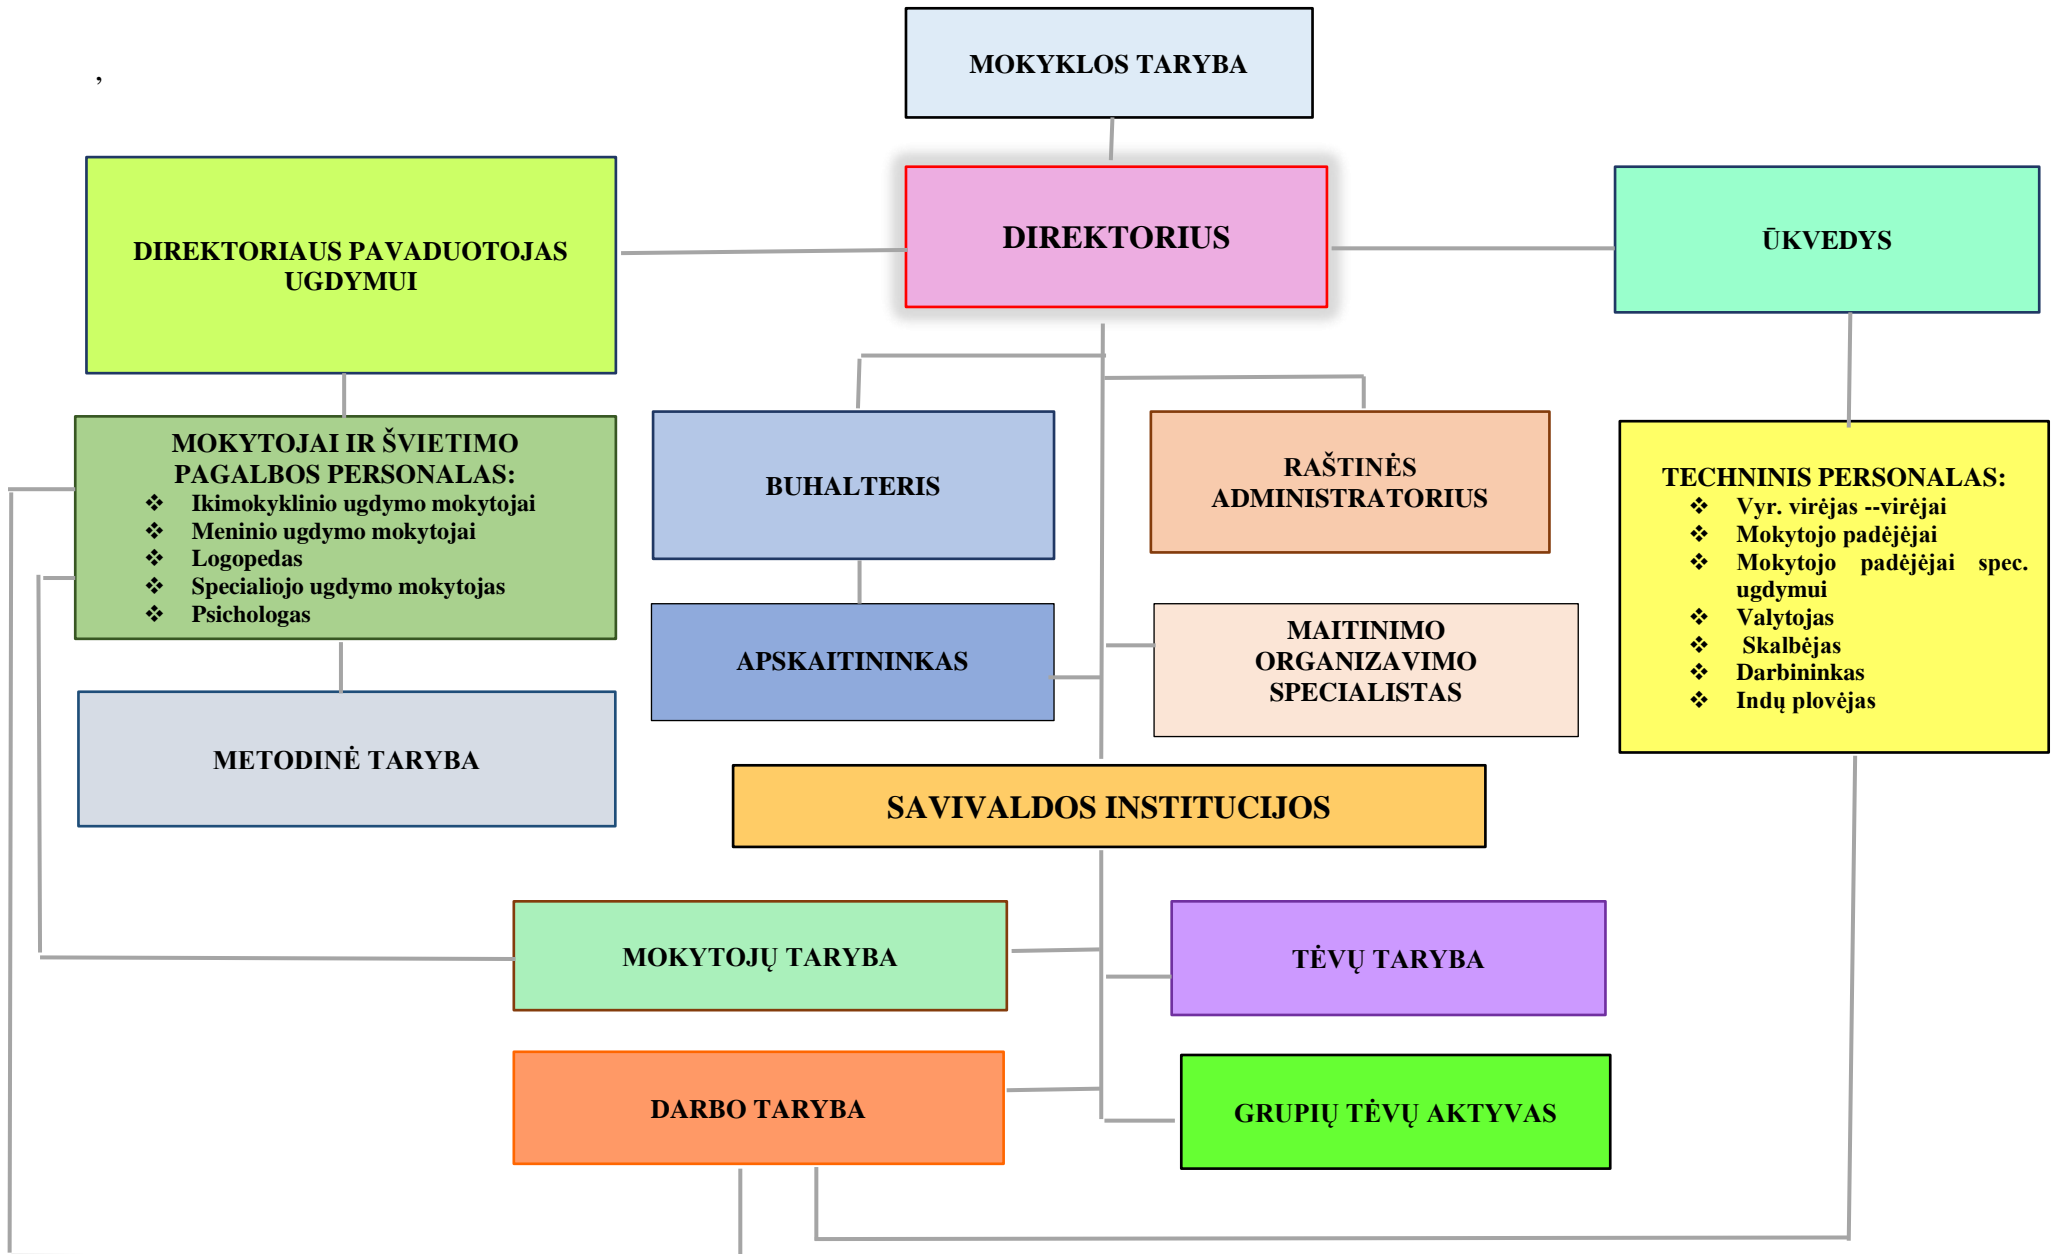

UKMERGĖS VAIKŲ LOPŠELIO-DARŽELIO „EGLUTĖ“ ORGANIZACINĖ - VALDYMO STRUKTŪRA

UKMERGĖS VAIKŲ LOPŠELIO-DARŽELIO „EGLUTĖ“ GRUPIŲ STRUKTŪRA

ANKSTYVOJO AMŽIAUS GRUPĖS

1. „KAČIUKAS“
2. „EŽIUKAS“
3. „MEŠKUTIS“
4. „BORUŽĖLĖ“
5. „KIŠKUTIS“
6. „PAGRANDUKAS“

IKIMOKYKLINIO AMŽIAUS GRUPĖS

1. „DRUGELIS“
2. „BITUTĖ“
3. „VOVERIUKAS“
4. „NAMINUKAS“
5. „SKRUZDĖLIUKAS“
6. „NYKŠTUKAS“
7. „PELĖDŽIUKAS“
8. „ŽIOGELIS“
9. „ŽIRNIUKAS“